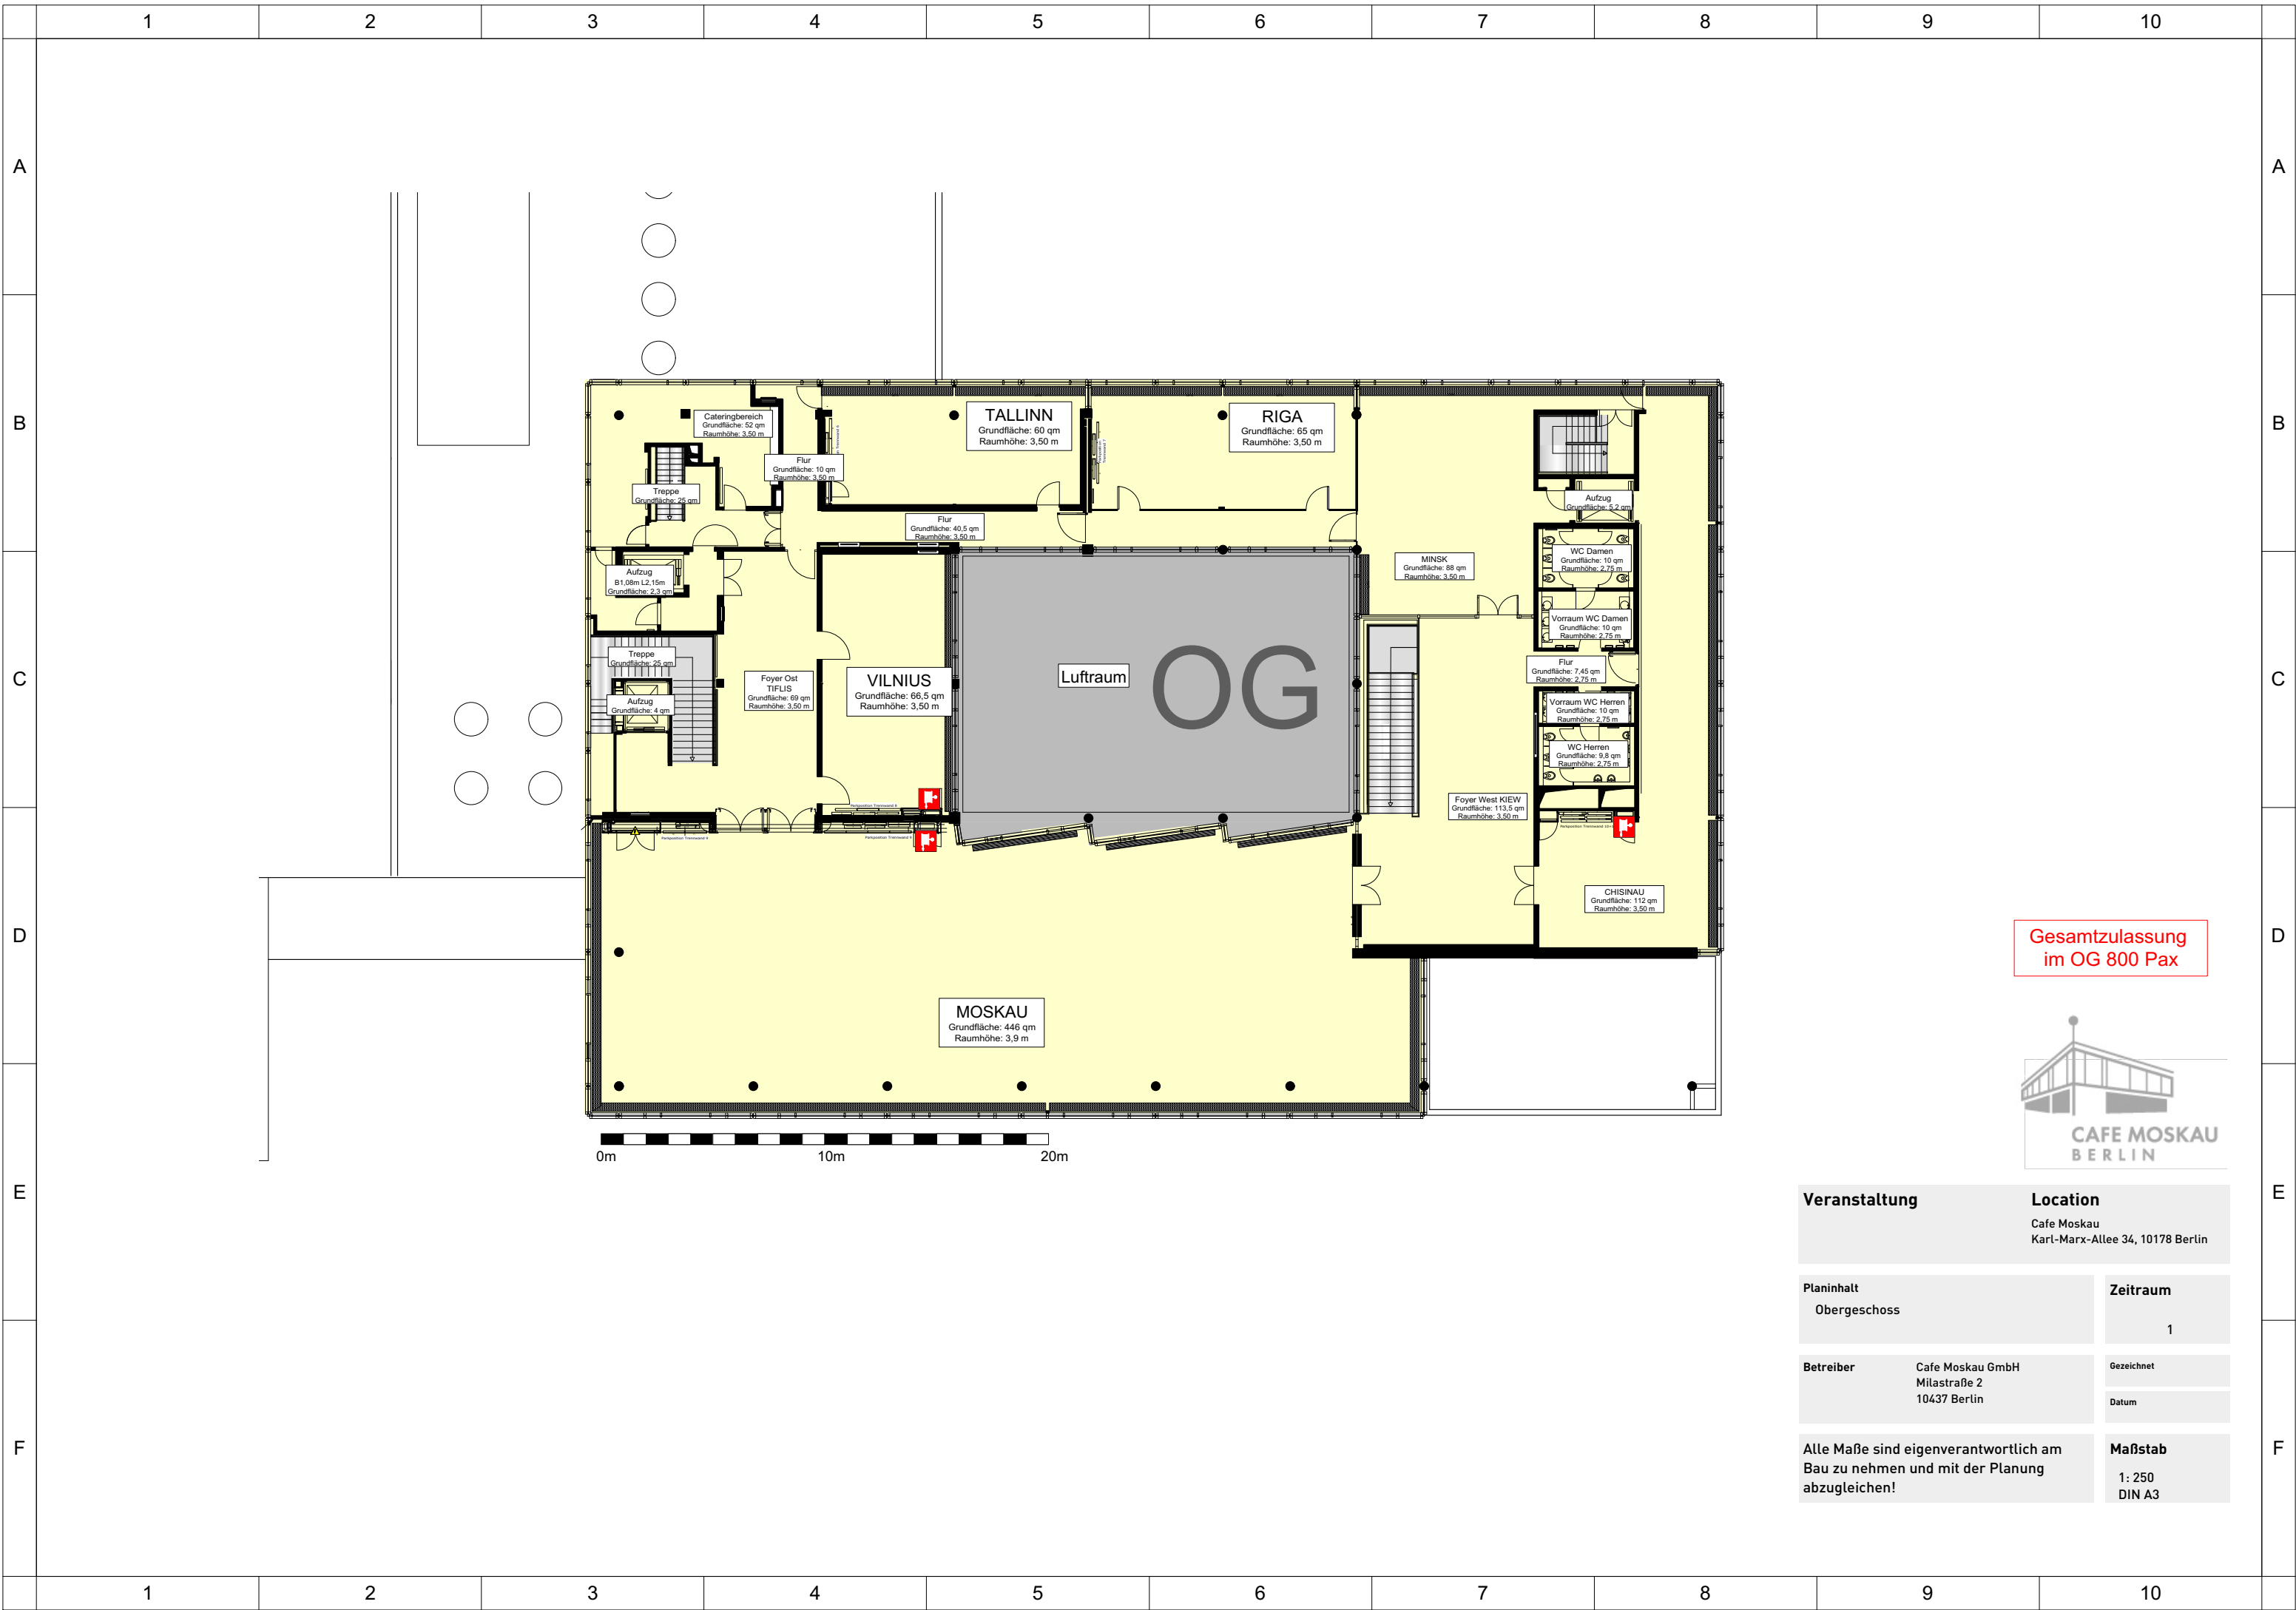

Gesamtzulassung
im EG 800 Pax

Veranstaltung		Location	
Erdgeschoss		Cafe Moskau Karl-Marx-Allee 34, 10178 Berlin	
Planinhalt	Zeitraum		
Erdgeschoss	0		
Betreiber	Cafe Moskau GmbH Milastraße 2 10437 Berlin	Gezeichnet	
		Datum	
Alle Maße sind eigenverantwortlich am Bau zu nehmen und mit der Planung abzugleichen!			Maßstab
			1: 250 DIN A3

Gesamtzulassung
im OG 800 Pax

Veranstaltung		Location	
		Cafe Moskau Karl-Marx-Allee 34, 10178 Berlin	
Planinhalt		Zeitraum	
Obergeschoss		1	
Betreiber		Gezeichnet	
Cafe Moskau GmbH Milastraße 2 10437 Berlin		Datum	
Alle Maße sind eigenverantwortlich am Bau zu nehmen und mit der Planung abzugleichen!		Maßstab	
		1: 250 DIN A3	

Gesamtzulassung
im UG 800 Pax

Veranstaltung	Location
	Cafe Moskau Karl-Marx-Allee 34, 10178 Berlin
Planinhalt	Zeitraum
Kellergeschoss	-1
Betreiber	Gezeichnet
Cafe Moskau GmbH Milastraße 2 10437 Berlin	Datum
Alle Maße sind eigenverantwortlich am Bau zu nehmen und mit der Planung abzugleichen!	Maßstab
	1: 250 DIN A3