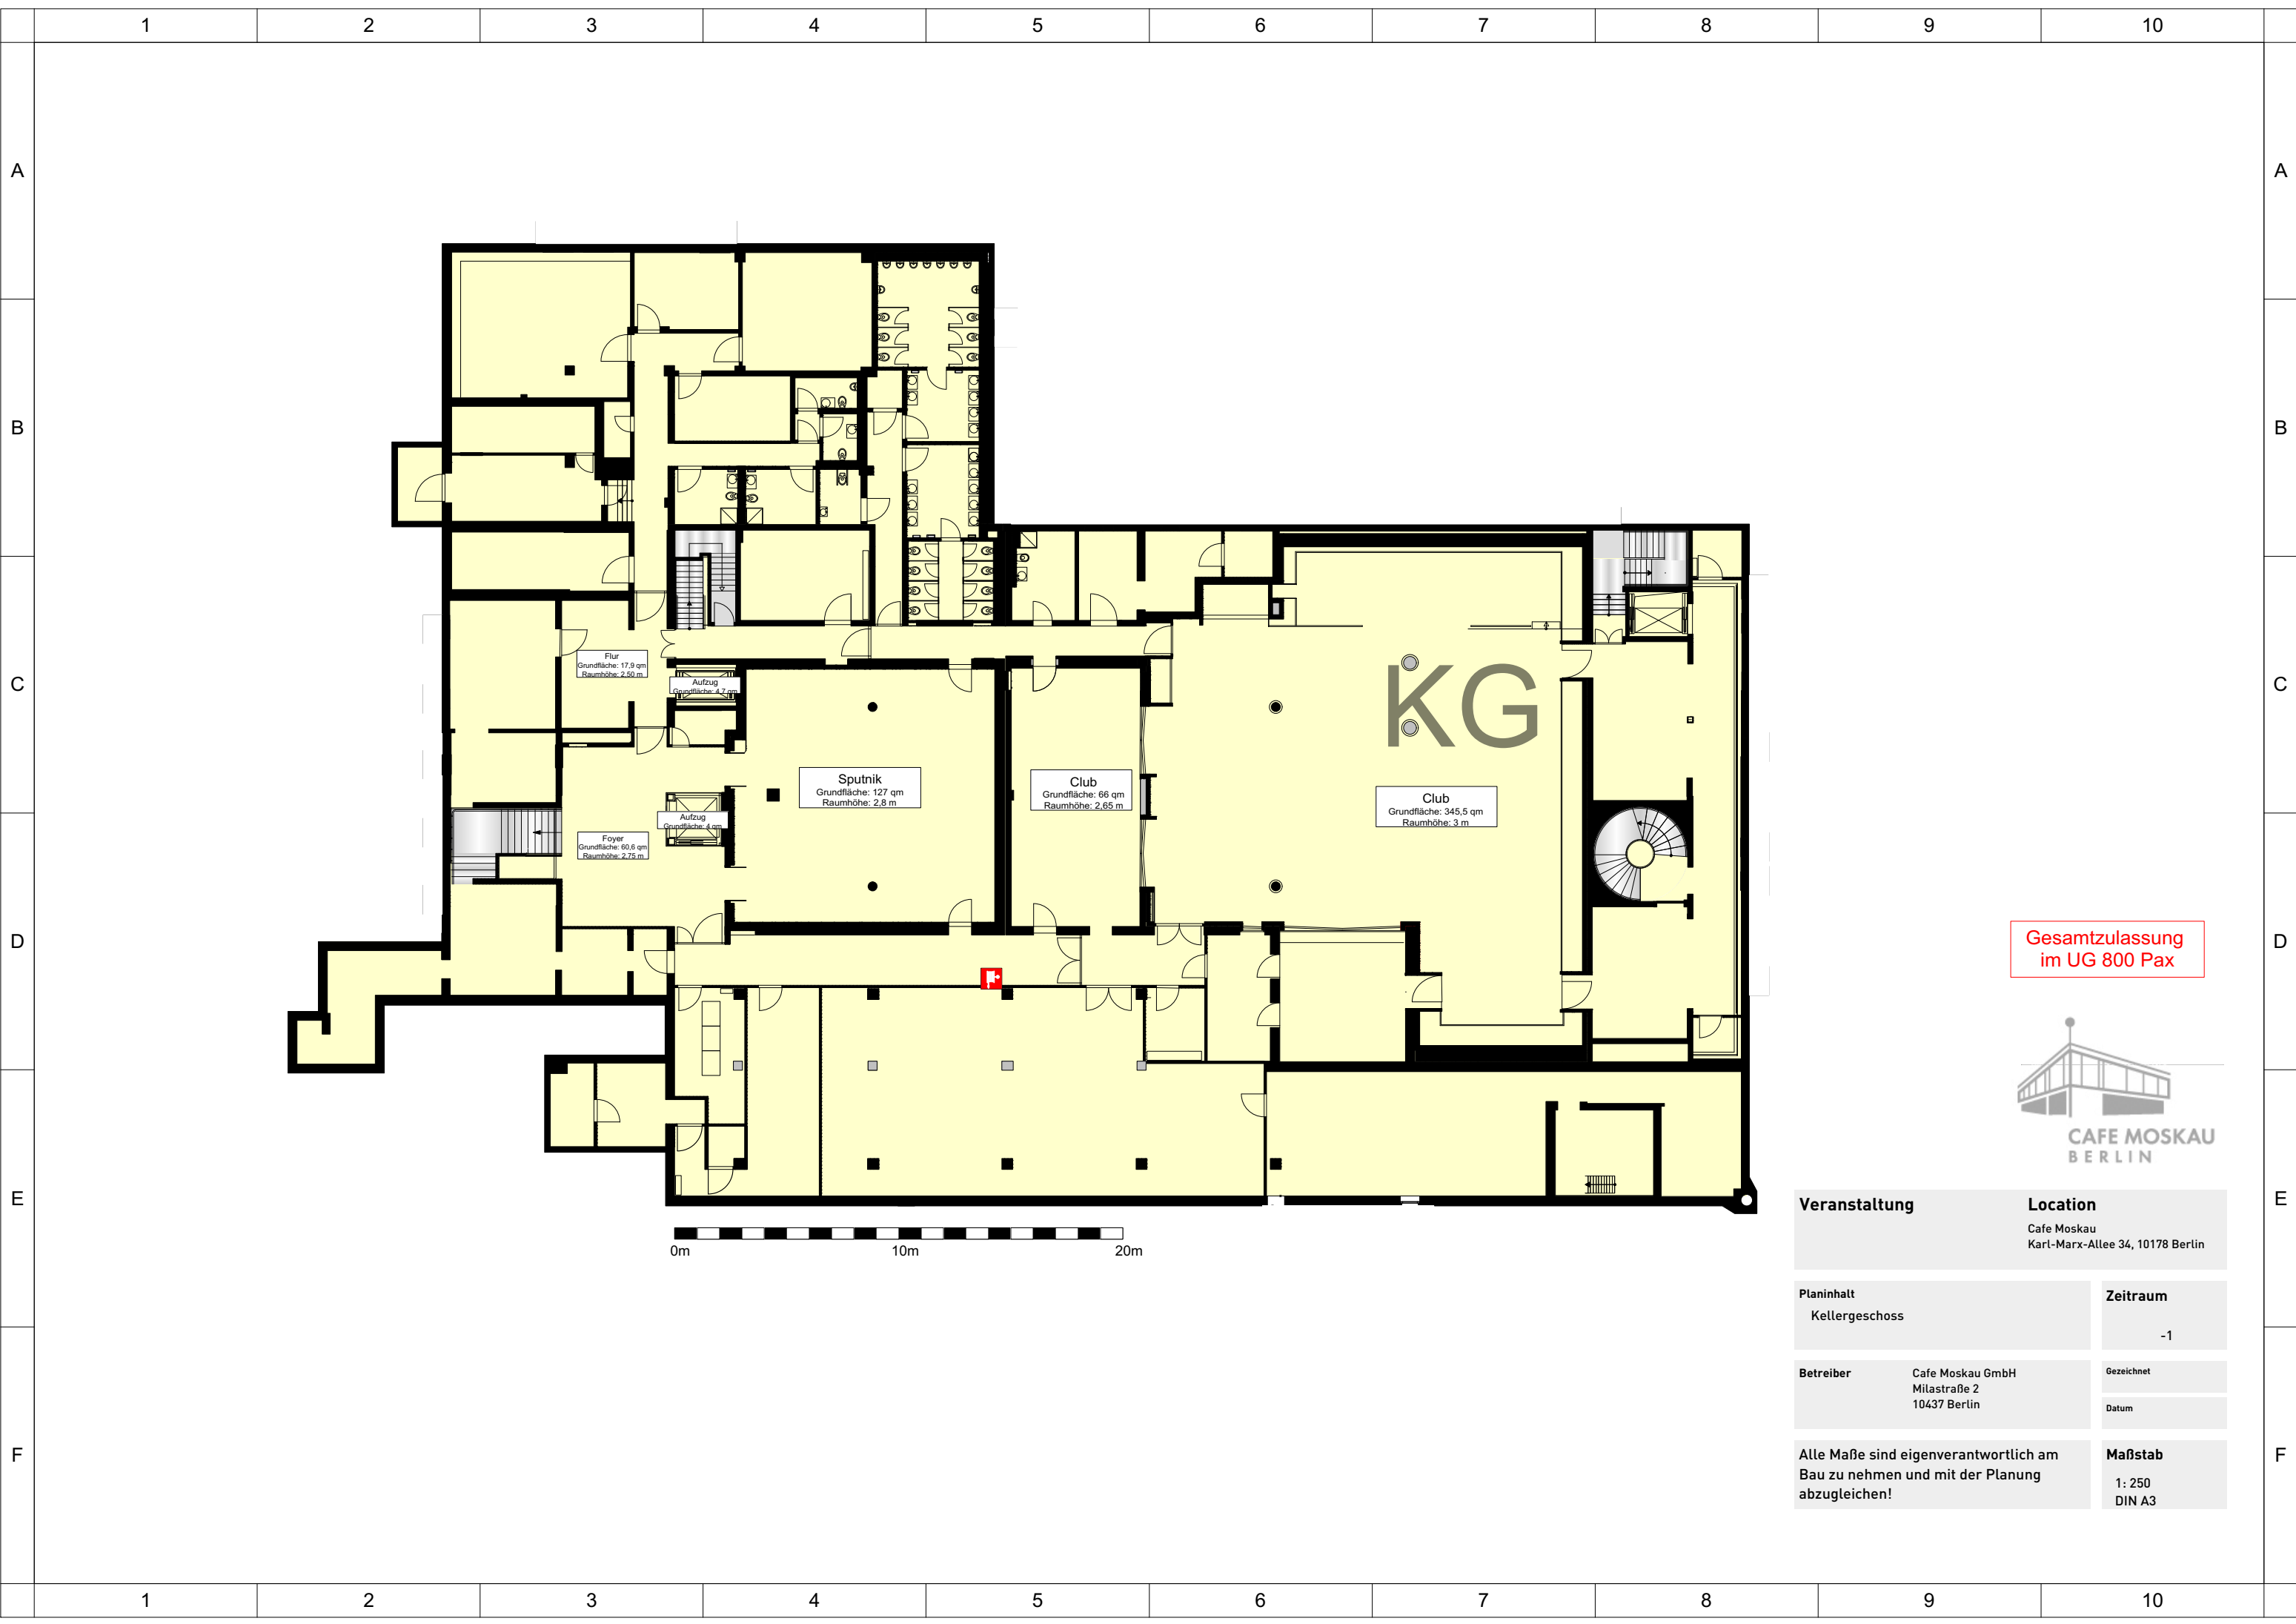

Gesamtzulassung
im EG 800 Pax

Veranstaltung		Location	
Erdgeschoss		Cafe Moskau Karl-Marx-Allee 34, 10178 Berlin	
Planinhalt	Zeitraum		
Erdgeschoss	0		
Betreiber	Cafe Moskau GmbH Milastraße 2 10437 Berlin	Gezeichnet	
		Datum	
Alle Maße sind eigenverantwortlich am Bau zu nehmen und mit der Planung abzugleichen!			Maßstab
			1: 250 DIN A3

Gesamtzulassung
im OG 800 Pax

Veranstaltung		Location	
		Cafe Moskau Karl-Marx-Allee 34, 10178 Berlin	
Planinhalt		Zeitraum	
Obergeschoss		1	
Betreiber		Gezeichnet	
Cafe Moskau GmbH Milastraße 2 10437 Berlin		Datum	
Alle Maße sind eigenverantwortlich am Bau zu nehmen und mit der Planung abzugleichen!		Maßstab	
		1: 250 DIN A3	

Gesamtzulassung
im UG 800 Pax

Veranstaltung	Location
	Cafe Moskau Karl-Marx-Allee 34, 10178 Berlin
Planinhalt	Zeitraum
Kellergeschoss	-1
Betreiber	Gezeichnet
Cafe Moskau GmbH Milastraße 2 10437 Berlin	Datum
Alle Maße sind eigenverantwortlich am Bau zu nehmen und mit der Planung abzugleichen!	Maßstab
	1: 250 DIN A3