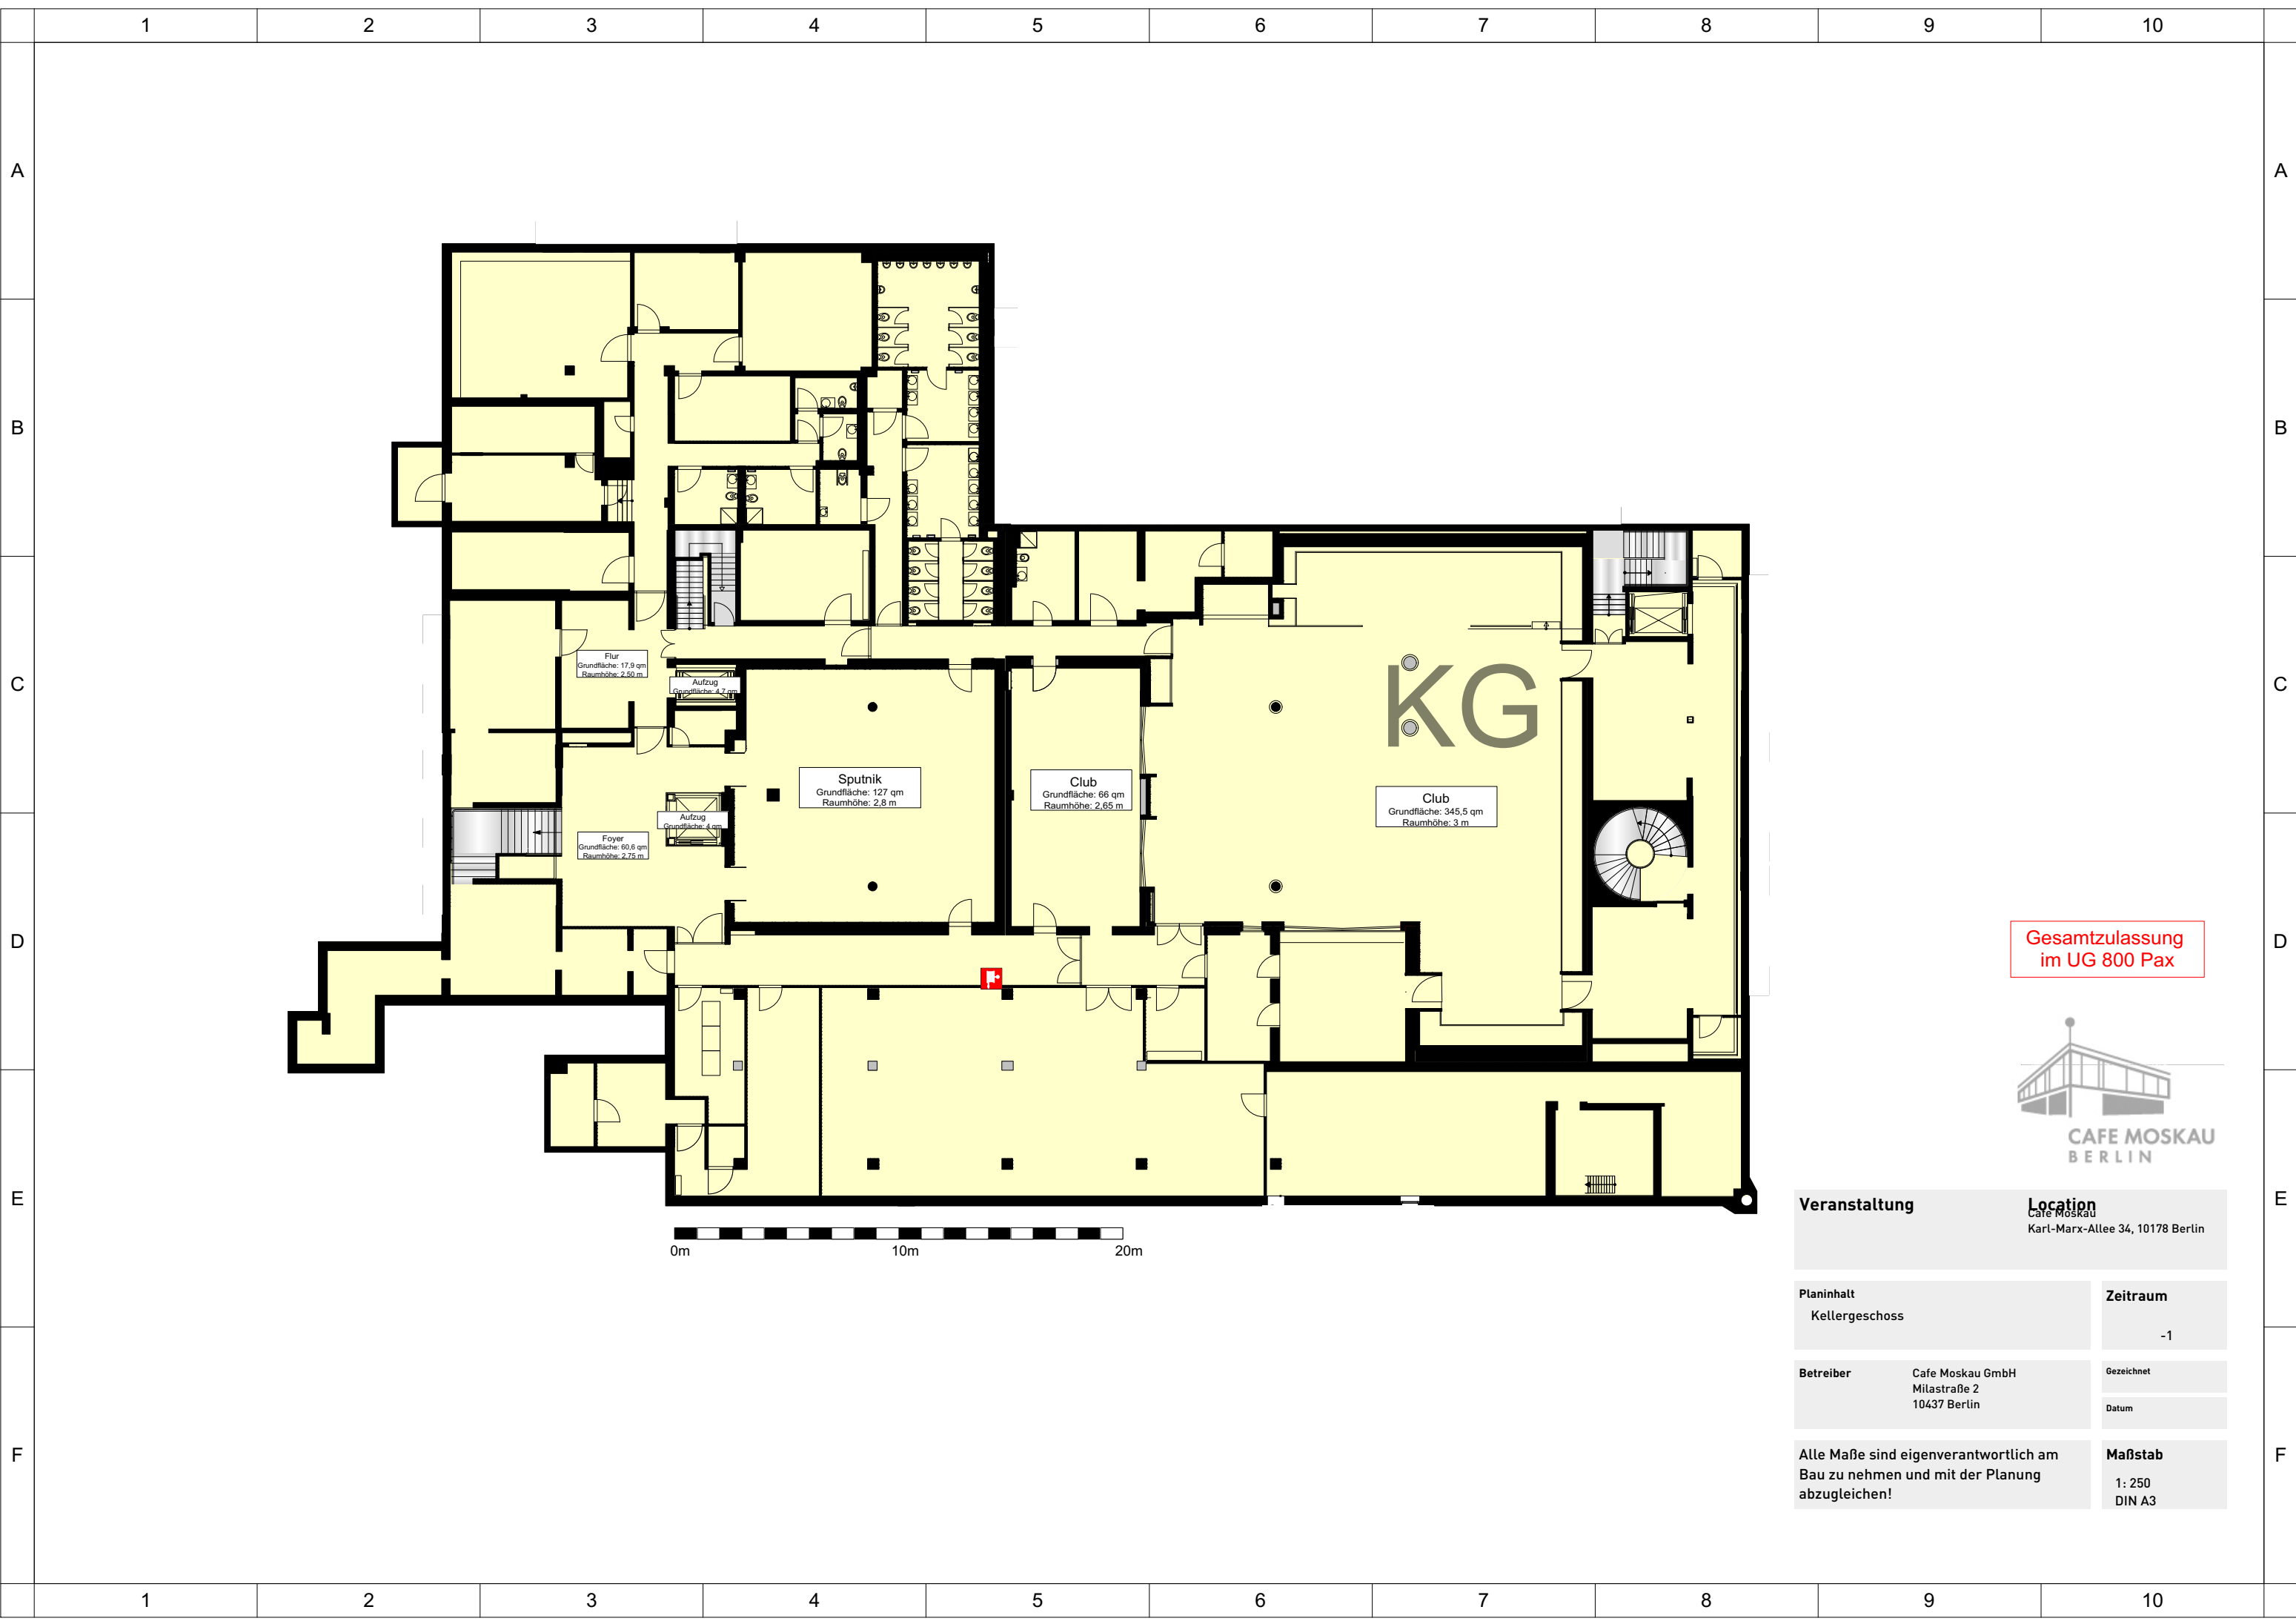

Gesamtzulassung
im EG 800 Pax

Veranstaltung **Location**
Cafe Moskau
Karl-Marx-Allee 34, 10178 Berlin

Planinhalt **Zeitraum**
Erdgeschoss 0

Betreiber Cafe Moskau GmbH
Milastraße 2
10437 Berlin **Gezeichnet**
Datum

Alle Maße sind eigenverantwortlich am Bau zu nehmen und mit der Planung abzugleichen! **Maßstab**
1: 250
DIN A3

Gesamtzulassung
im OG 800 Pax

Veranstaltung		Location Cafe Moskau Karl-Marx-Allee 34, 10178 Berlin	
Planinhalt Obergeschoss			Zeitraum 1
Betreiber Cafe Moskau GmbH Milastraße 2 10437 Berlin			Gezeichnet Datum
Alle Maße sind eigenverantwortlich am Bau zu nehmen und mit der Planung abzugleichen!		Maßstab 1: 250 DIN A3	

Gesamtzulassung
im UG 800 Pax

Veranstaltung		Location Cafe Moskau Karl-Marx-Allee 34, 10178 Berlin	
Planinhalt Kellergeschoss	Zeitraum -1		
Betreiber Cafe Moskau GmbH Milastraße 2 10437 Berlin	Gezeichnet		Datum
Alle Maße sind eigenverantwortlich am Bau zu nehmen und mit der Planung abzugleichen!		Maßstab 1: 250 DIN A3	