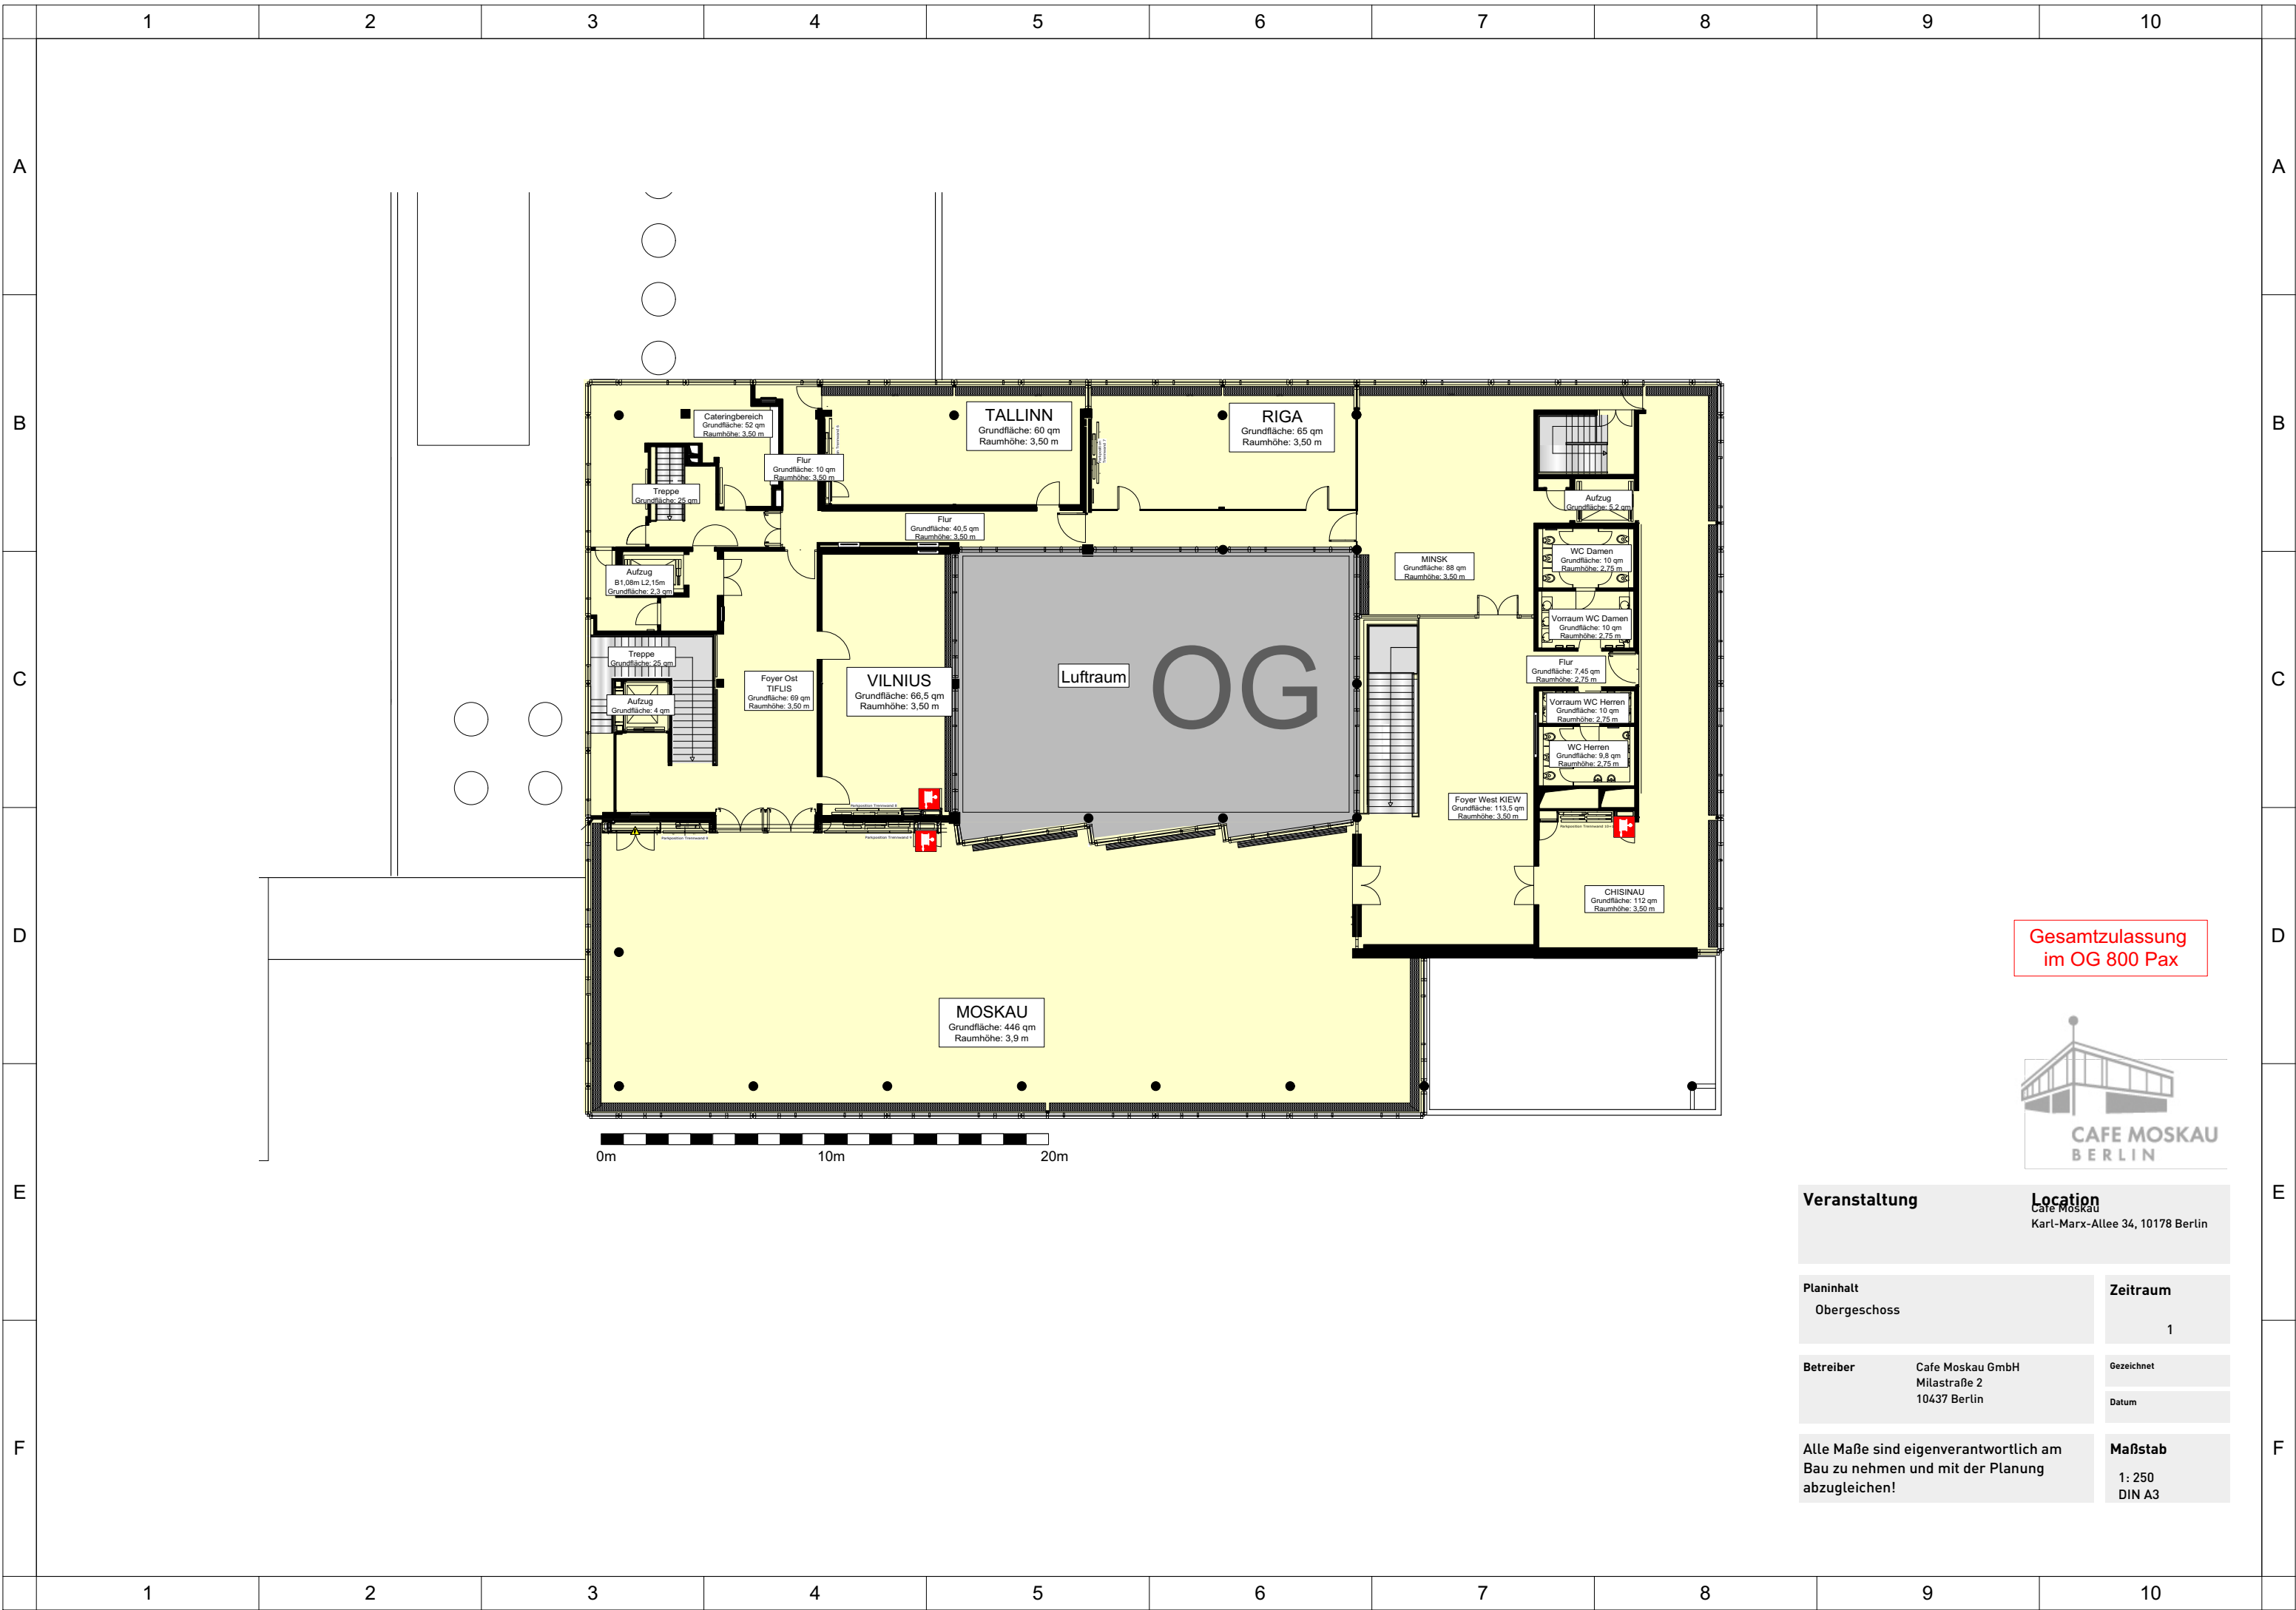

Gesamtzulassung
im EG 800 Pax

Veranstaltung **Location**
Cafe Moskau
Karl-Marx-Allee 34, 10178 Berlin

Planinhalt **Zeitraum**
Erdgeschoss 0

Betreiber Cafe Moskau GmbH
Milastraße 2
10437 Berlin **Gezeichnet**
Datum

Alle Maße sind eigenverantwortlich am Bau zu nehmen und mit der Planung abzugleichen! **Maßstab**
1: 250
DIN A3

Gesamtzulassung
im OG 800 Pax

Veranstaltung		Location Cafe Moskau Karl-Marx-Allee 34, 10178 Berlin	
Planinhalt Obergeschoss			Zeitraum 1
Betreiber Cafe Moskau GmbH Milastraße 2 10437 Berlin			Gezeichnet Datum
Alle Maße sind eigenverantwortlich am Bau zu nehmen und mit der Planung abzugleichen!		Maßstab 1: 250 DIN A3	

Gesamtzulassung
im UG 800 Pax

Veranstaltung		Location Cafe Moskau Karl-Marx-Allee 34, 10178 Berlin	
Planinhalt Kellergeschoss	Zeitraum -1		
Betreiber Cafe Moskau GmbH Milastraße 2 10437 Berlin	Gezeichnet		Datum
Alle Maße sind eigenverantwortlich am Bau zu nehmen und mit der Planung abzugleichen!		Maßstab 1: 250 DIN A3	