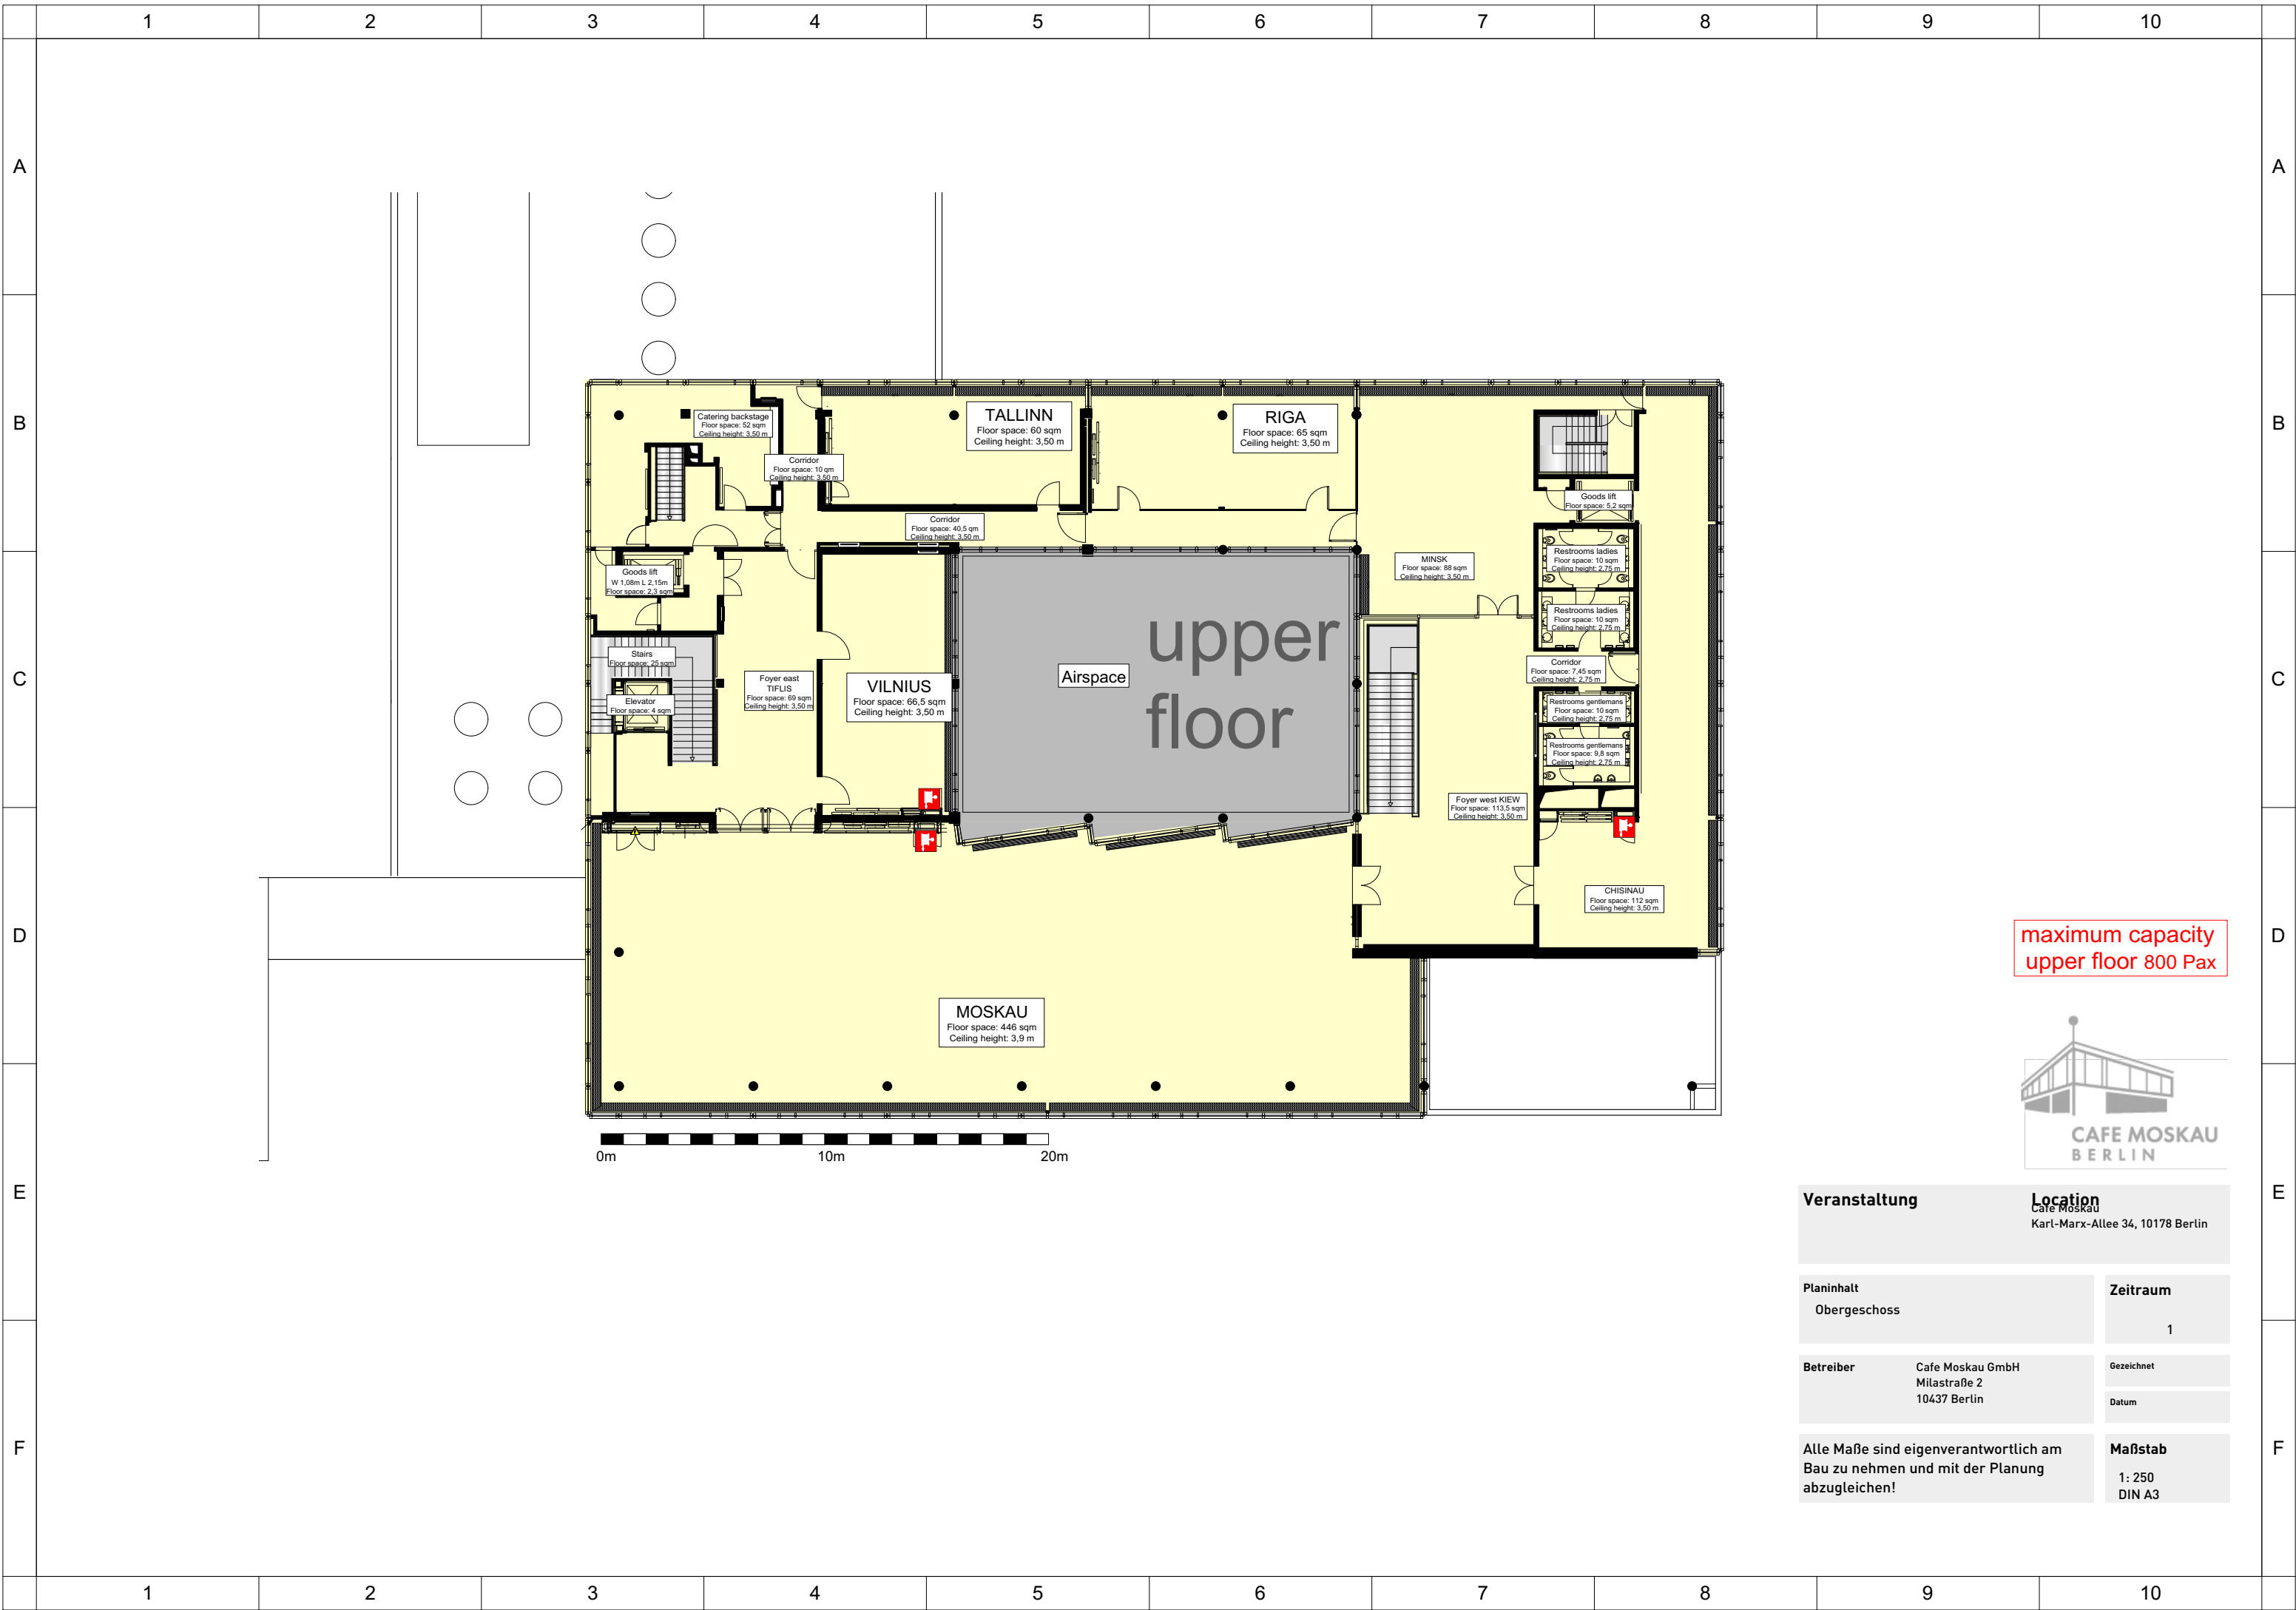

maximum capacity
ground floor 800 Pax

Veranstaltung Location
Cafe Moskau
Karl-Marx-Allee 34, 10178 Berlin

Planinhalt Erdgeschoss **Zeitraum** 0

Betreiber Cafe Moskau GmbH
Milastraße 2
10437 Berlin **Gezeichnet**
Datum

Alle Maße sind eigenverantwortlich am Bau zu nehmen und mit der Planung abzugleichen! **Maßstab** 1: 250
DIN A3

maximum capacity
upper floor 800 Pax

Veranstaltung **Location**
Cafe Moskau
Karl-Marx-Allee 34, 10178 Berlin

Planinhalt **Zeitraum**
Obergeschoss 1

Betreiber Cafe Moskau GmbH
Milastraße 2
10437 Berlin **Gezeichnet**
Datum

Alle Maße sind eigenverantwortlich am Bau zu nehmen und mit der Planung abzugleichen! **Maßstab**
1: 250
DIN A3

maximum capacity
basement 800 Pax

Veranstaltung		Location Cafe Moskau Karl-Marx-Allee 34, 10178 Berlin	
Planinhalt Kellergeschoss	Zeitraum -1		
Betreiber Cafe Moskau GmbH Milastraße 2 10437 Berlin	Gezeichnet		Datum
Alle Maße sind eigenverantwortlich am Bau zu nehmen und mit der Planung abzugleichen!		Maßstab 1: 250 DIN A3	