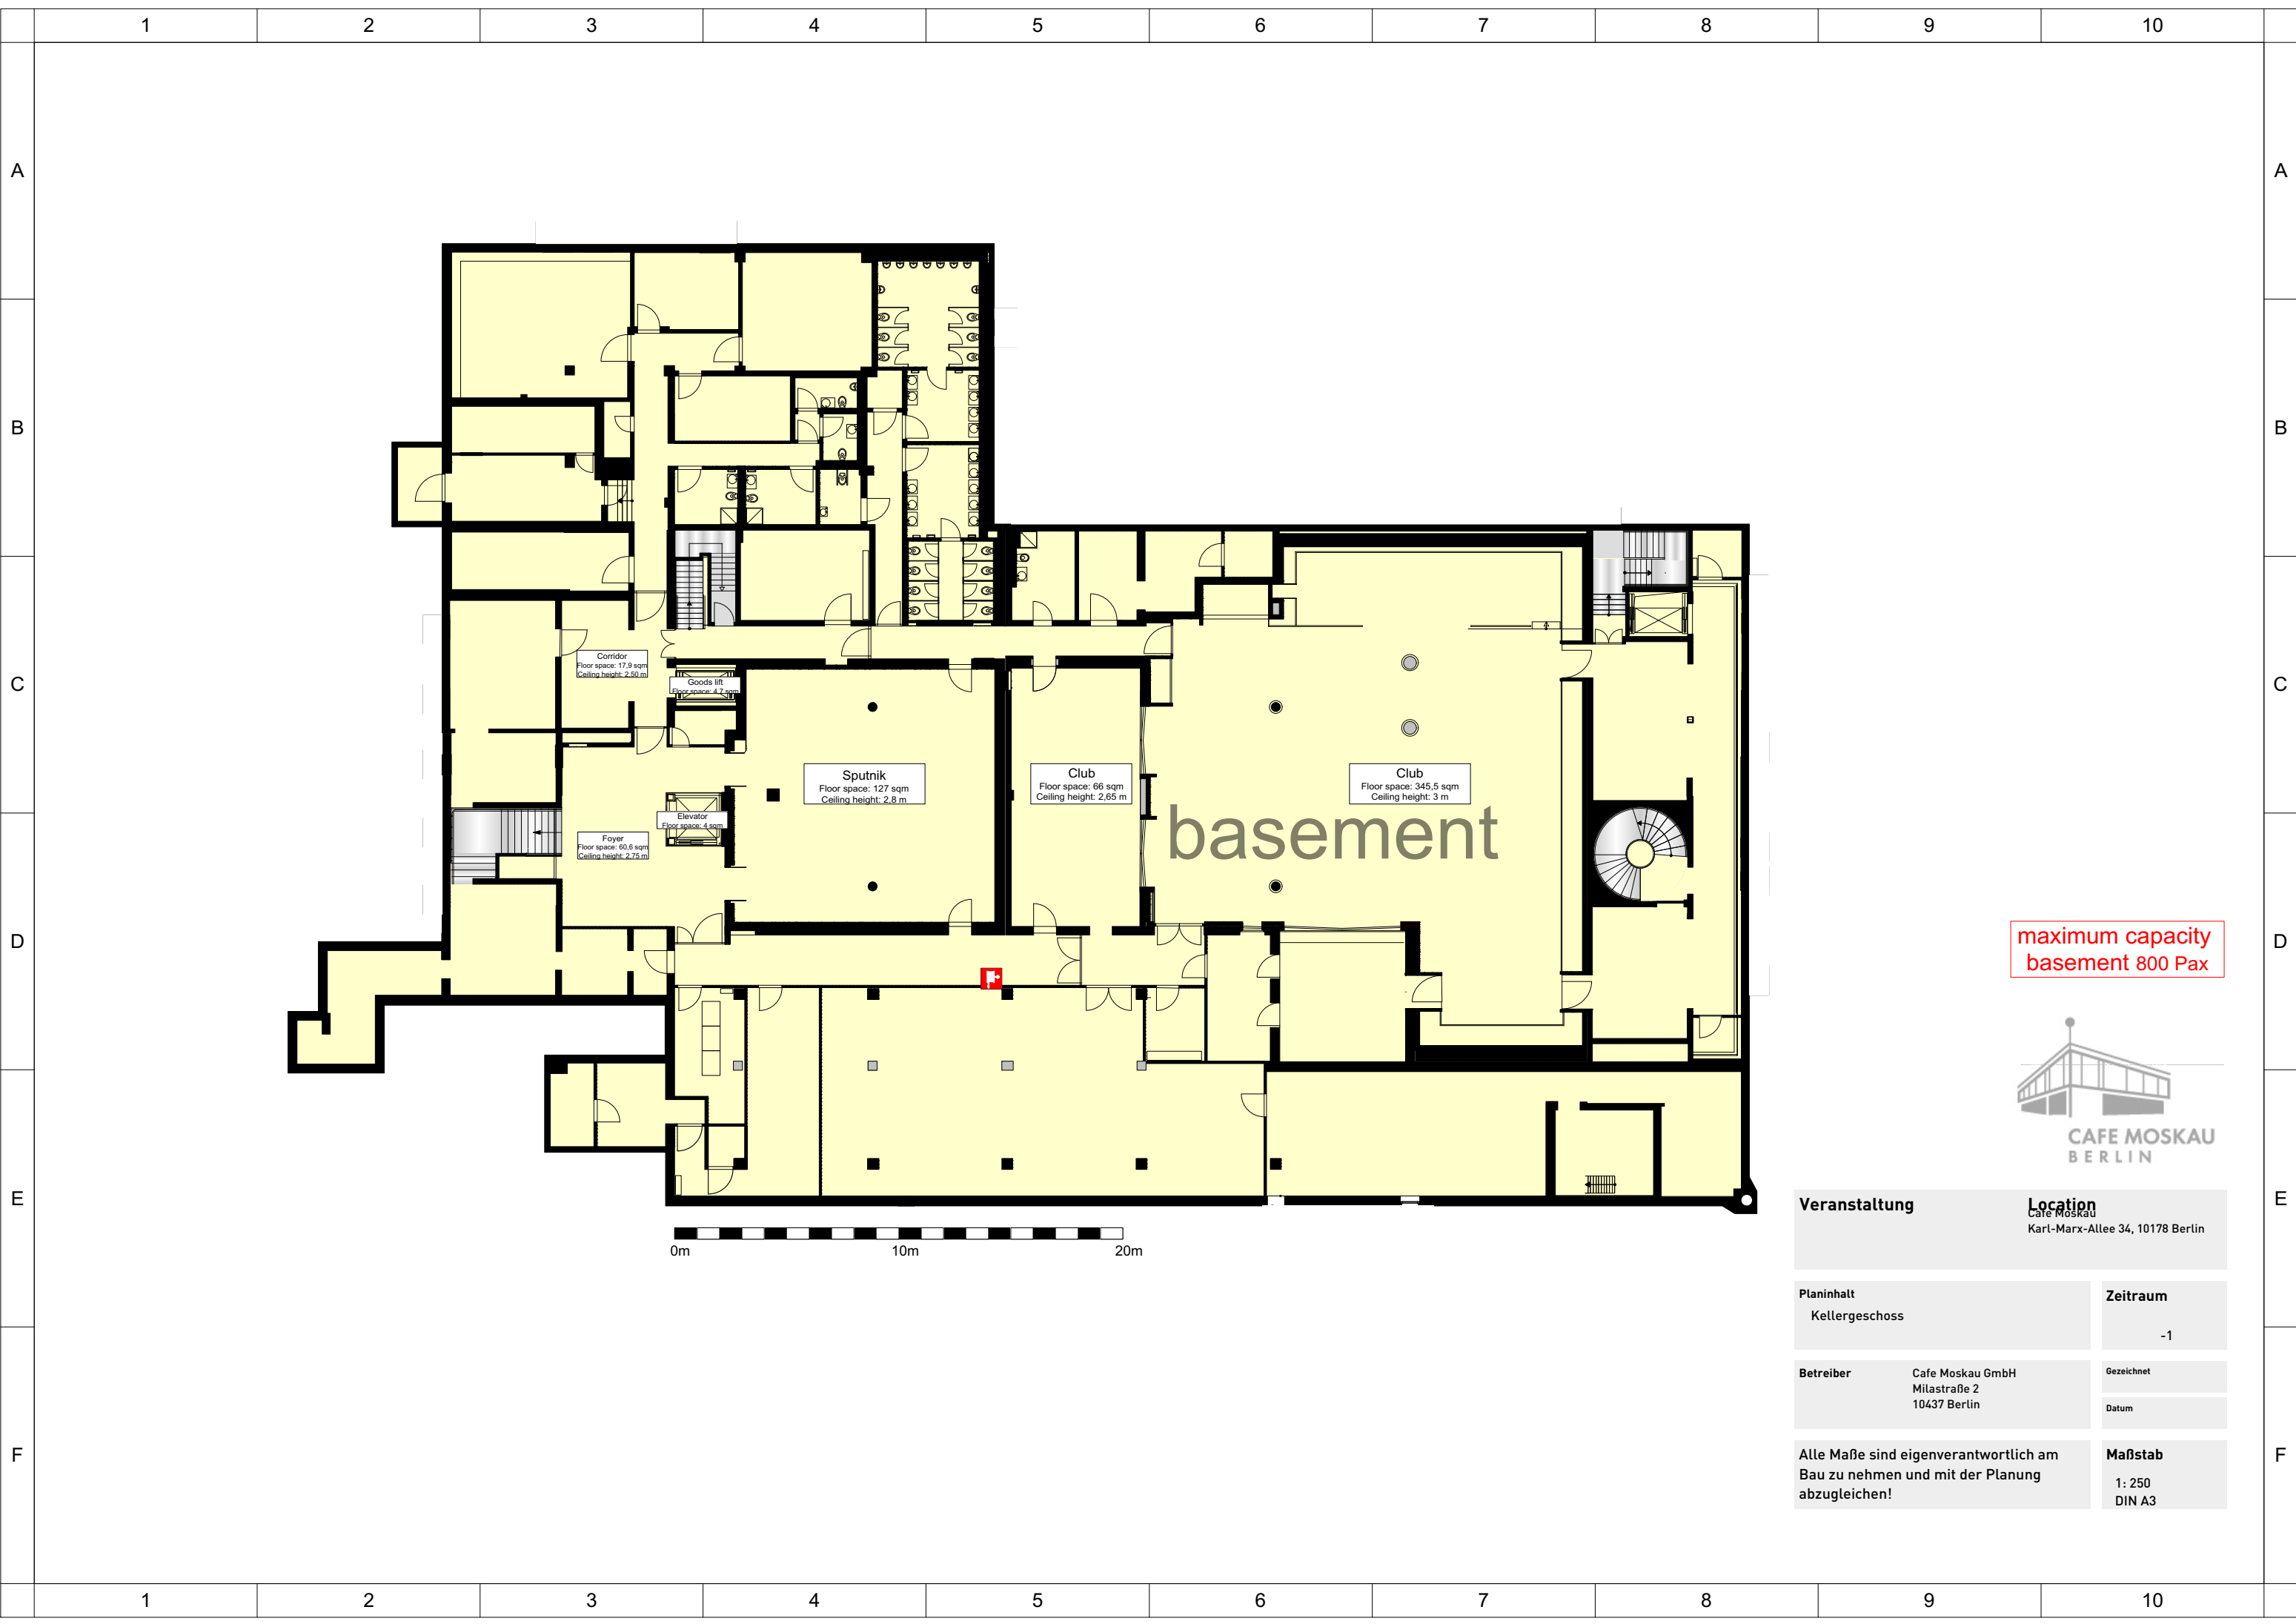

maximum capacity
ground floor 800 Pax

Veranstaltung Location
Cafe Moskau
Karl-Marx-Allee 34, 10178 Berlin

Planinhalt Erdgeschoss **Zeitraum** 0

Betreiber Cafe Moskau GmbH
Milastraße 2
10437 Berlin **Gezeichnet**
Datum

Alle Maße sind eigenverantwortlich am Bau zu nehmen und mit der Planung abzugleichen! **Maßstab** 1: 250
DIN A3

maximum capacity
upper floor 800 Pax

Veranstaltung **Location**
Cafe Moskau
Karl-Marx-Allee 34, 10178 Berlin

Planinhalt **Zeitraum**
Obergeschoss 1

Betreiber Cafe Moskau GmbH
Milastraße 2
10437 Berlin **Gezeichnet**
Datum

Alle Maße sind eigenverantwortlich am Bau zu nehmen und mit der Planung abzugleichen! **Maßstab**
1: 250
DIN A3

maximum capacity
basement 800 Pax

Veranstaltung		Location Cafe Moskau Karl-Marx-Allee 34, 10178 Berlin	
Planinhalt Kellergeschoss	Zeitraum -1		
Betreiber Cafe Moskau GmbH Milastraße 2 10437 Berlin	Gezeichnet		Datum
Alle Maße sind eigenverantwortlich am Bau zu nehmen und mit der Planung abzugleichen!		Maßstab 1: 250 DIN A3	