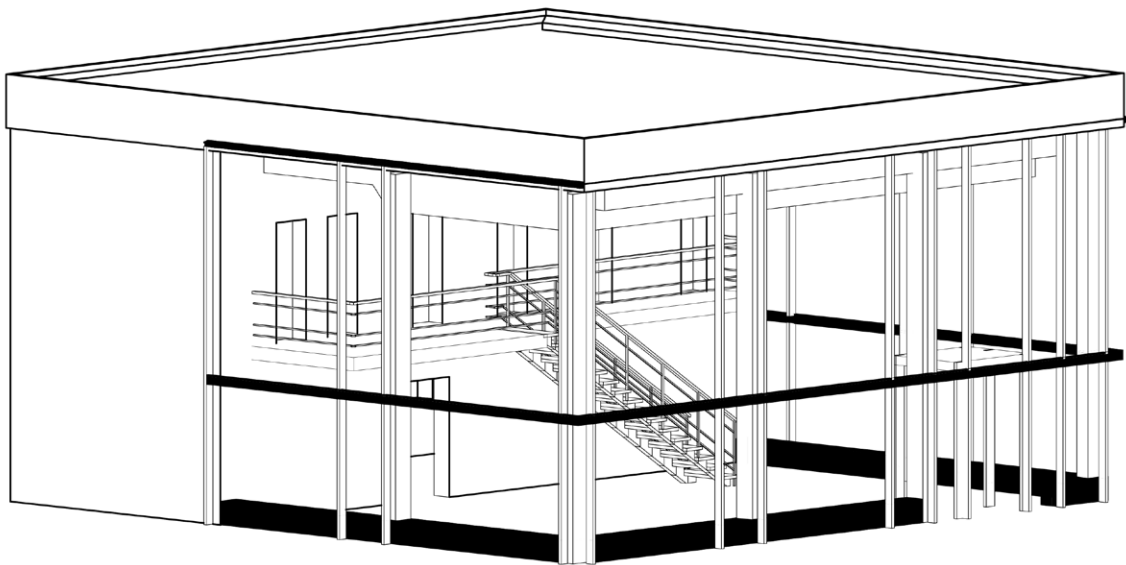

EVENTFLÄCHEN