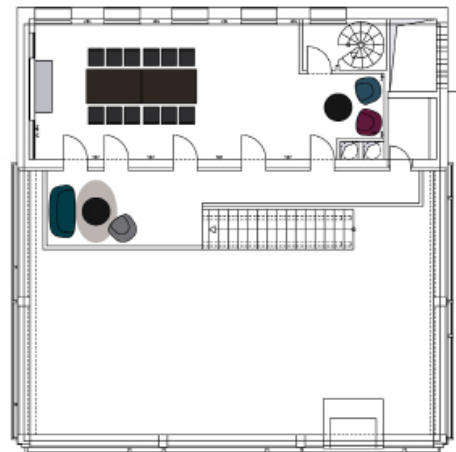

Der Raum **Elva (Obergeschoss)** wird als Konferenz- beziehungsweise zusätzliche Eventfläche mit einem 74" Display sowie einer Soundbar, einem Konferenztisch für 12 Personen sowie einer kleinen Lounge ausgestattet sein.

## MAßE & BESTUHLUNGSVARIANTEN

LOCATION	FLÄCHE	RAUMHÖHE	MAX. PAX	STANDARD SET-UP	REIHEN-BESTUHLUNG	LISTENPREIS PRO TAG*
<b>gesamte Location</b>	<b>126 m<sup>2</sup></b>		<b>199</b>			<b>5.500 €</b>
<b>Madona</b> (Erdgeschoss)	73 m <sup>2</sup>	5,30 m		50	55	
<b>Elva</b> (Obergeschoss)	37 m <sup>2</sup>	2,70 m		14	35	
Galerie	16 m <sup>2</sup>	2,70 m				