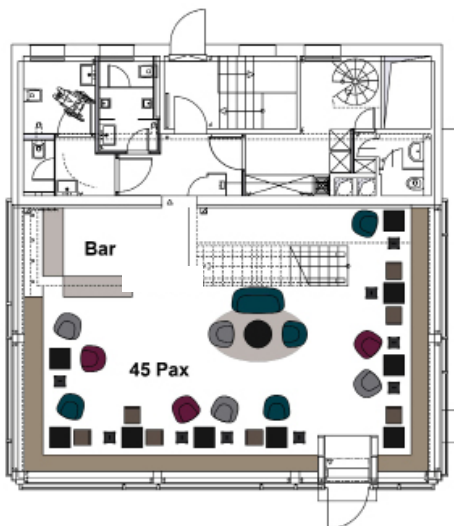

EVENTFLÄCHEN

Die Fläche **Madona (Erdgeschoss)** steht als multifunktionaler Raum mit einer Bar zur Verfügung und ist mit einem 84" Display sowie einer 2-Punkt Beschallungsanlage unseres Partners AMBION und modernem Mobiliar von Party Rent Berlin ausgestattet.

Der Raum **Elva (Obergeschoss)** wird als Konferenz- beziehungsweise zusätzliche Eventfläche mit einem 74" Display sowie einer Soundbar, einem Konferenztisch für 12 Personen sowie einer kleinen Lounge ausgestattet sein.

Der Eingang befindet sich an der Karl-Marx-Allee.

Der Salon Babette kann sowohl separat als auch als Ensemble mit dem Cafe Moskau angemietet werden. Der Wechsel zwischen den Gebäuden erfolgt über den Fußweg an der Karl-Marx-Allee. Einen internen Durchgang gibt es nicht.

Madona (Erdgeschoss)