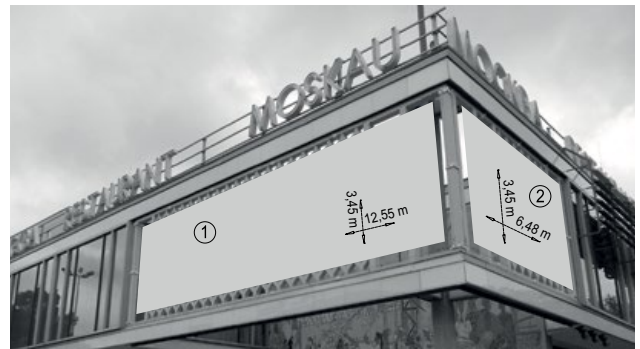

BANNERVARIANTE 2

Schillingstraße
Breite: 6,48 m, Höhe: 3,45 m
Gesamtfläche: 23 m²