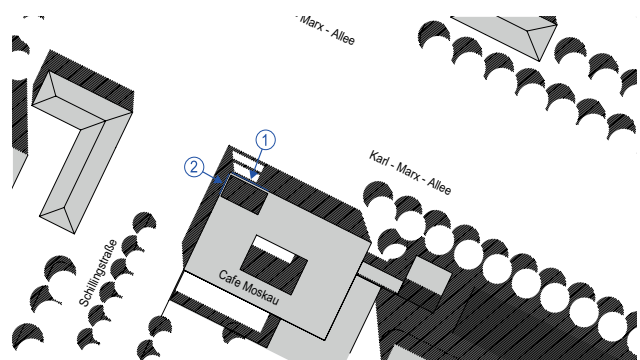

## BANNERVARIANTEN

### BANNERVARIANTE 1

Karl-Marx-Allee  
Breite: 12,55 m, Höhe: 3,45 m  
Gesamtfläche: 44 m<sup>2</sup>

### BANNERVARIANTE 2

Schillingstraße  
Breite: 6,48 m, Höhe: 3,45 m  
Gesamtfläche: 23 m<sup>2</sup>