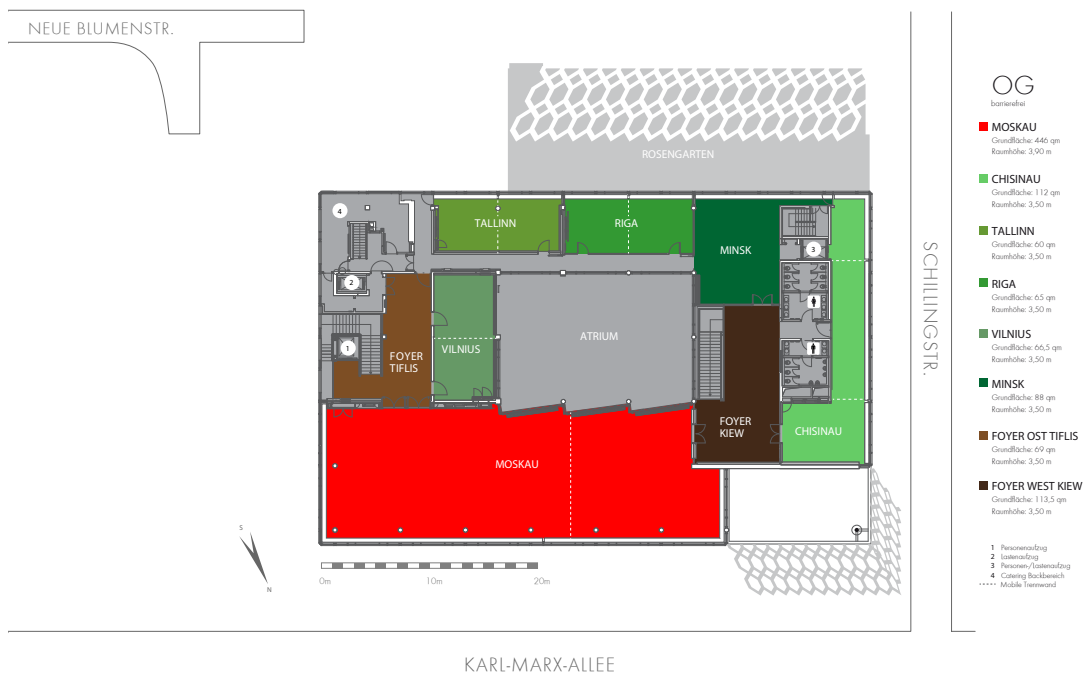

CAFE MOSKAU
BERLIN

LAGEPLAN