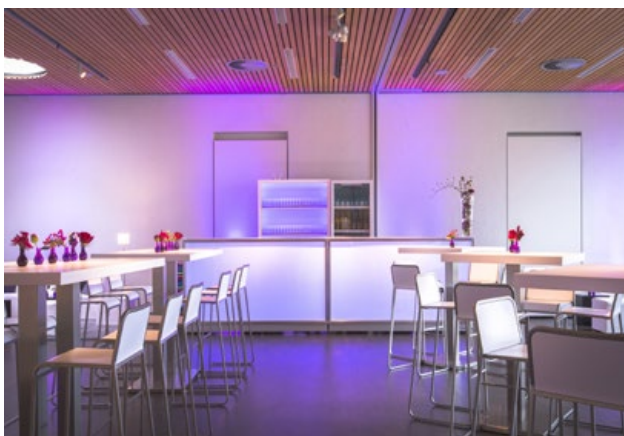

Knapp 2.600 m² Funktionsfläche erstrecken sich über zwei Etagen und bieten ausreichend Platz, um Veranstaltungen jeglicher Art zu realisieren. Das Herzstück der Location bilden die beiden großzügigen Säle Almaty im Erdgeschoss und Moskau im Obergeschoss. 10 weitere Räume bieten ausreichend Platz für verschiedene Workshop-, Lounge- oder Buffetbereiche. Um Ihnen die größtmögliche Flexibilität zu gewährleisten, ist die gesamte Location frei von Mobiliar und in fast allen Räumen befinden sich mobile Trennwandsysteme, die unkomplizierte Raumveränderungen und zusätzliche Raumvarianten einfach realisieren lassen. Ein Vorhangsystem ermöglicht es, die Räumlichkeiten für Projektionen abzudunkeln.

DIVERSE SERVICELEISTUNGEN

WERBE- & GESTALTUNGSFLÄCHEN

Für das Branding Ihrer Veranstaltung befinden sich an der Fassade des Cafe Moskau zwei Bannerflächen. Eine weitere Möglichkeit des Brandings ist das Bekleben von Flächen wie z.B. der bodentiefen Fensterfronten, dem mobilen Barsystem oder Garderoben-Countern.

MOBILES BARSYSTEM

Die mobilen Barsysteme können jeder Raumnutzung angepasst und flexibel im Innen- oder Außenbereich positioniert werden. Bestehend aus Flaschenkühlschränken und sowohl beleuchtbaren als auch rollbaren Bartresen sowie Rückregalen. Die Beleuchtung oder auch das Bekleben der Plexiglasfronten lässt sich auf Ihr Veranstaltungsdesign abstimmen.