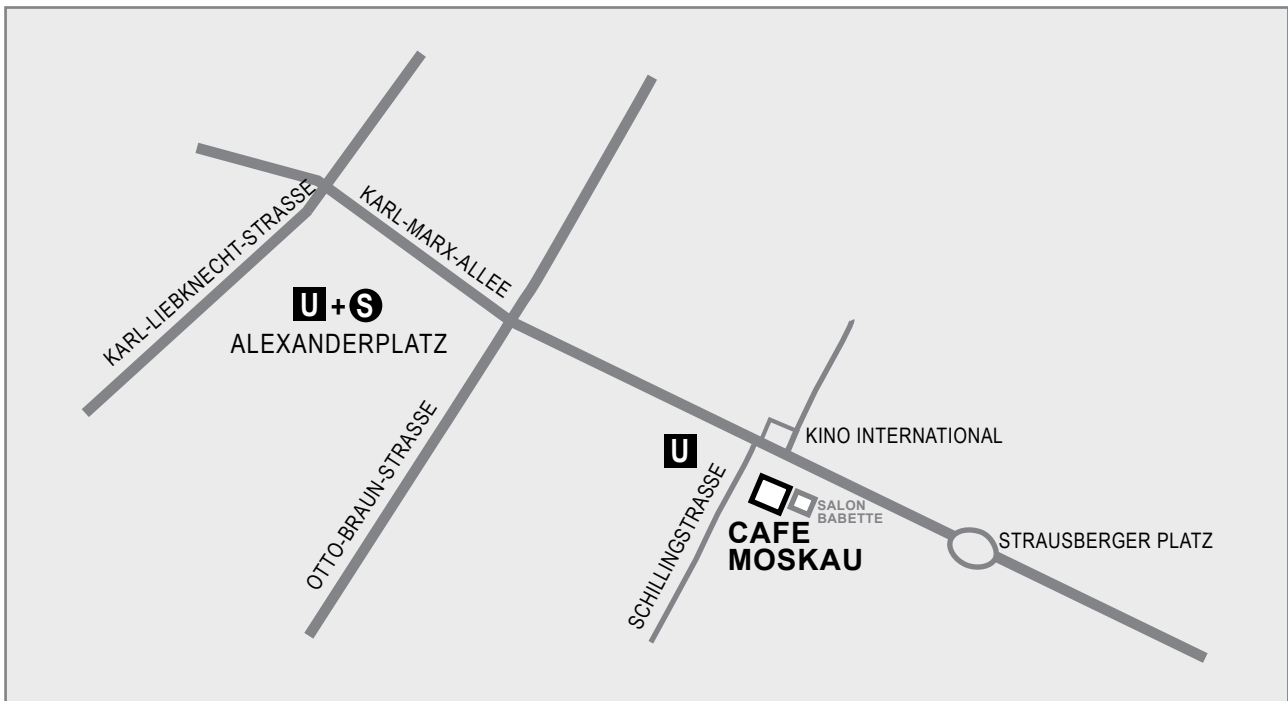

LAGE & ANFAHRT

Das Cafe Moskau liegt zentral in Berlin-Mitte, fünf Minuten Fußweg vom Alexanderplatz und direkt am U-Bahnhof Schillingstraße.

ÖFFENTLICHE VERKEHRSMITTEL

Ab Alexanderplatz: U5 bis Schillingstraße