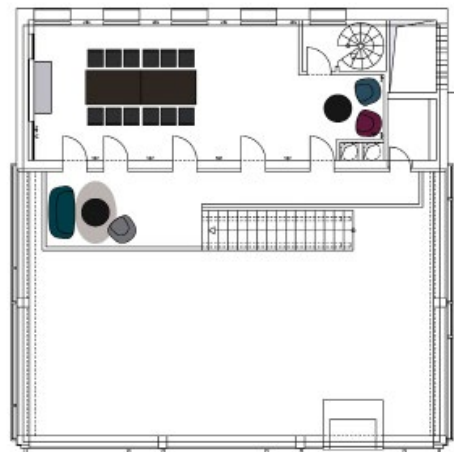

Elva (Obergeschoss)