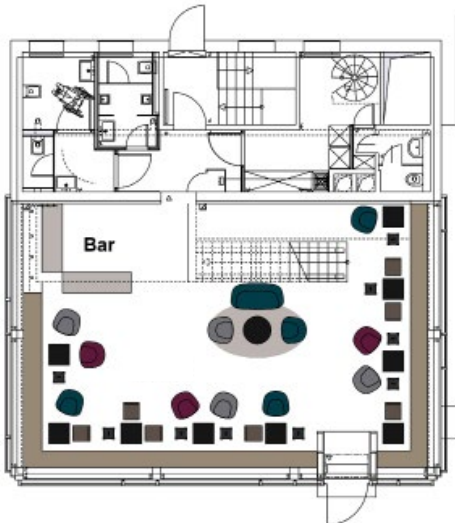

BESTUHLUNGSVARIANTEN

LOCATION	FLÄCHE	RAUMHÖHE	MAX. PAX	STANDARD SET-UP	REIHEN-|PARLAMENT-BESTUHLUNG	U-FORM* STUHLKREIS**	
gesamte Location	126 m²		150				
Madona (EG)	73 m²	5,30 m		50	55	30	25*
Elva (OG)	37 m²	2,70 m		14	30		25**
Galerie	16 m²	2,70 m					

Das STANDARD SET-UP besteht aus dem unten dargestellten Mobiliar inkl. der umlaufenden Sitzbänke.

Die oben genannten Bestuhlungszahlen sind Richtwerte und können je nach Art und Umfang des Konzeptes sowie des Stuhl- und Tischmodells und des Bühnen- und Techniksetups abweichen. Alle Maßangaben sind ohne Gewähr und sind vor Ort zu prüfen.

Madona (Erdgeschoss)