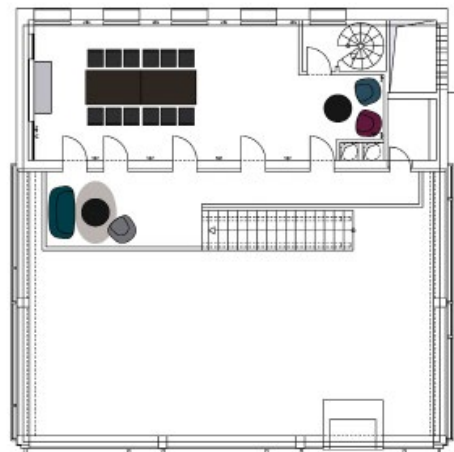

Elva (Obergeschoss)