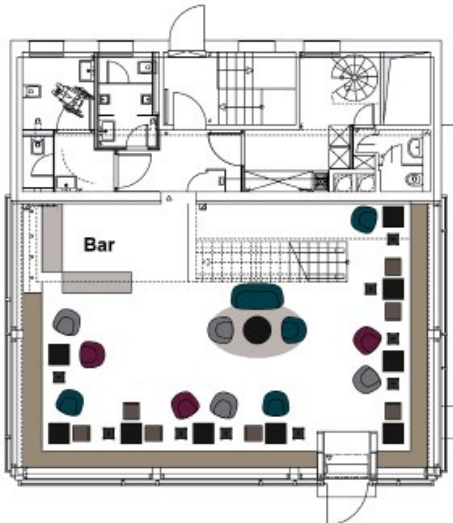

BESTUHLUNGSVARIANTEN

LOCATION	FLÄCHE	RAUMHÖHE	MAX. PAX	STANDARD SET-UP	REIHEN-|PARLAMENT-BESTUHLUNG	U-FORM* STUHLKREIS**	
gesamte Location	126 m²		100				
Madona (EG)	73 m²	5,30 m		50	55	30	25*
Elva (OG)	37 m²	2,70 m		14	30		25**
Galerie	16 m²	2,70 m					

Das STANDARD SET-UP besteht aus dem unten dargestellten Mobiliar inkl. der umlaufenden Sitzbänke.

Die oben genannten Bestuhlungszahlen sind Richtwerte und können je nach Art und Umfang des Konzeptes sowie des Stuhl- und Tischmodells und des Bühnen- und Techniksetups abweichen. Alle Maßangaben sind ohne Gewähr und sind vor Ort zu prüfen.

Madona (Erdgeschoss)