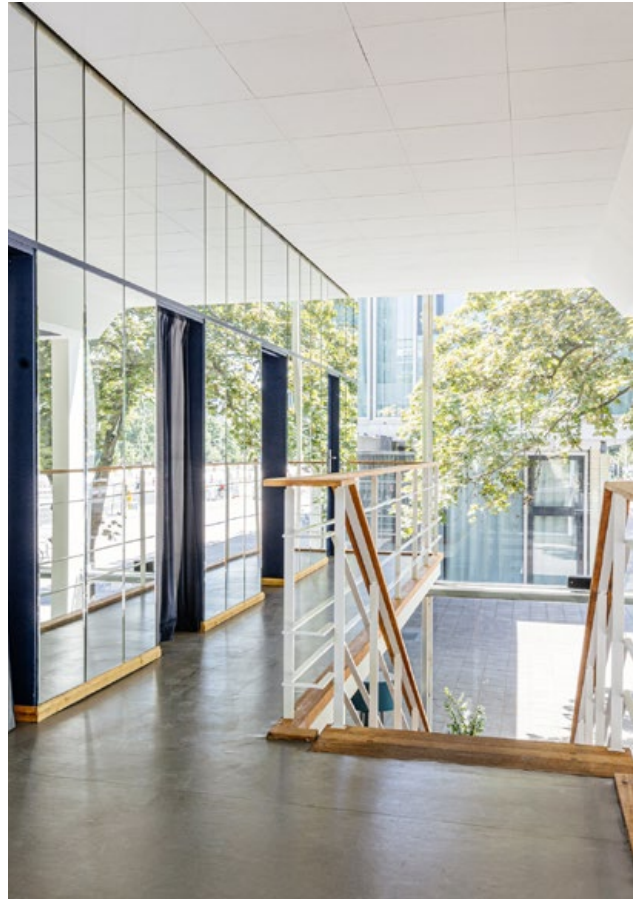

Das lichtdurchflutete Erdgeschoss diente damals als Verkaufsraum für Pflegeprodukte und 4 Behandlungszimmer im Obergeschoss wurden für kosmetische Anwendungen genutzt. Mittig im Raum befindet sich die Treppe, welche die Verbindung zwischen dem Erdgeschoss und der Empore bildet.

Das Dach des Salon „Babette“ wurde einst durch Lichtwerbung nach Entwürfen von Professor Wittkugel geschmückt und war somit Teil der einheitlichen Sichtwerbung der Allee. Unverkennbar für das Baudenkmal ist die 270° große Glasfassade und der kubische Baukörper.

EVENTFLÄCHEN

Die Fläche **Madona (Erdgeschoss)** steht als multifunktionaler Raum mit einer Bar zur Verfügung und ist mit einem 84" Display sowie einer 4-Punkt Beschallungsanlage unseres Partners AMBION und modernem Mobiliar von Party Rent Berlin ausgestattet.

Der Raum **Elva (Obergeschoss)** ist als Lounge mit einem 74" Display ausgestattet.

Der Eingang befindet sich an der Karl-Marx-Allee.

Der Salon Babette kann sowohl separat als auch als Ensemble mit dem Cafe Moskau angemietet werden. Der Wechsel zwischen den Gebäuden erfolgt über den Fußweg an der Karl-Marx-Allee. Einen internen Durchgang gibt es nicht.