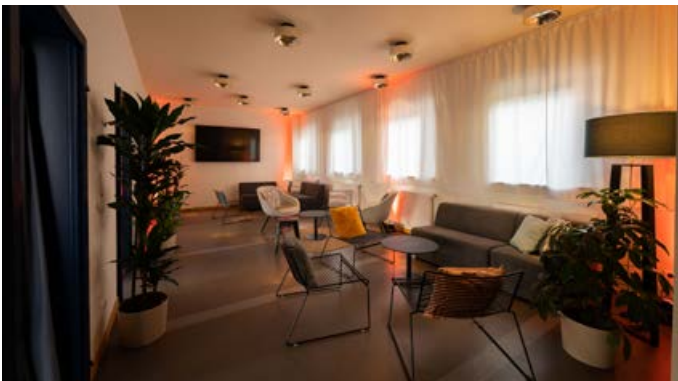

Der Raum **Elva (Obergeschoss)** ist über die Galerie in Madona erreichbar und als Lounge ausgestattet. Für die Beschallung ist eine 2-Punkt Beschallungsanlage (synchronisiertes Signal aus Madona) installiert.

Der Salon Babette kann sowohl separat als auch als Ensemble mit dem Cafe Moskau angemietet werden.

Der Wechsel zwischen den Gebäuden erfolgt über den Fußweg an der Karl-Marx-Allee.

Einen internen Durchgang gibt es nicht.

BESTUHLUNGSVARIANTEN

LOCATION	FLÄCHE	RAUMHÖHE	MAX. PAX	STANDARD SET-UP	REIHEN-|PARLAMENT-BESTUHLUNG	U-FORM* STUHLKREIS**	
gesamte Location	126 m²		100				
Madona (EG)	73 m²	5,30 m		50	55	30	25*
Elva (OG)	37 m²	2,70 m		20	30		25**
Galerie	16 m²	2,70 m					

Das STANDARD SET-UP besteht aus den abgebildeten Mobiliar inkl. der umlaufenden Sitzbänke.

Die oben genannten Bestuhlungszahlen sind Richtwerte und können je nach Art und Umfang des Konzeptes sowie des Stuhl- und Tischmodells und des Bühnen- und Techniksetups abweichen. Alle Maßangaben sind ohne Gewähr und sind vor Ort zu prüfen.